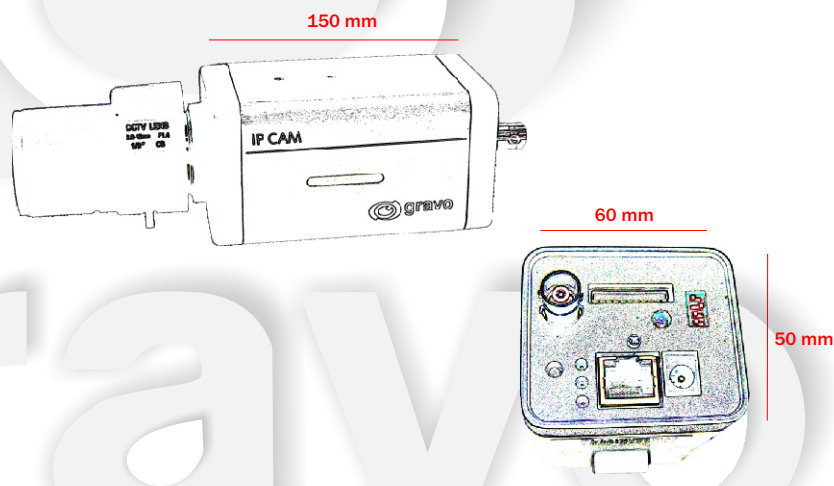

## Câmara com transmissão via internet

*Câmara colorida, Day/Night, CCD Sony 1/3 color, resolução D1. Transmissão via internet com ótima qualidade, não requer endereço de IP estático.*

### Dimensões:

## Especificações:

Modelo	GCI-4205
Sensor de Imagem	CCD Sony 1/3 color
Resolução	De QVGA até D1
Encoder de vídeo	H.264
Taxa de frames	30 FPS / streaming de vídeo, até 8 streamings de vídeo
Resolução máxima/ocupação de banda	D1 a 30 FPS, 1,5 Mbps
Conector de rede	10/100 Mbps Rj45
Iluminação Mínima	1 Lux / F1.4
Cartão de memória	SD/SDHD
Protocolos de rede	HTTP, TCP, UDP, DNS, DHC, PPPOE, SAMBA
Conexão de áudio	Microfone interno e entrada e saída de áudio
Entrada/saída de alarme	1 entrada (12~24VDC), 1 saída (24VDC/1A ou 110VAC/0,5A)
Lente	CS
Conexão RS-485	Baud rate=9600, ID=1, sem paridade
Alimentação	DC 12V 1000mA
Temperatura de Operação	-10°C a + 50°C
Temperatura de Armazenamento	-20°C a + 60°C
Peso	335 gr
Consumo	500 mA
Dimensões	50 x 50 x 115 mm