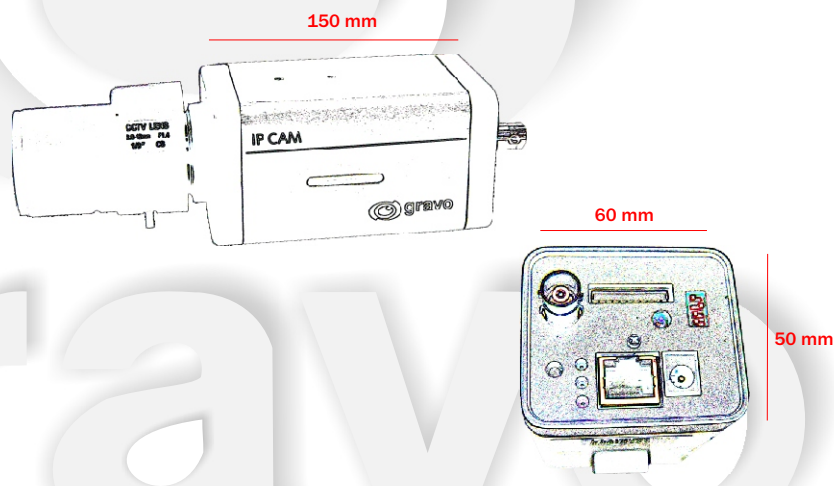

Câmara com transmissão via internet

Câmara colorida, Day/Night, CCD Sony 1/3 color, resolução D1. Transmissão via internet com ótima qualidade, não requer endereço de IP estático.

Dimensões:

Características:

- > Compressão H.264, ótima relação compressão/qualidade para transmissão via internet.
- > Software remoto reconhece a câmera automaticamente na rede, sem necessidade de configurar IP ou utilizar-se serviço DDNS.
- > Resolução D1 a 30 FPS
- > Suporta PDA baseado em Win CE e visualização remota por telefone celular.
- > Gravação das imagens na própria câmera, em cartão SD/SDHD ou NAS
- > Gravação/ visualização remota em software NVR gratuito, que suporta até 128 câmeras com resolução D1 na gravação
- > Transmite até 8 streamings de vídeo simultaneamente
- > 3 Níveis administrativos de prioridade de usuário (Alto, Médio e Baixo).
- > Microfone embutido e entrada/saída de áudio.
- > Saída de vídeo composto (CVBS) - facilita o ajuste da câmera no local.

Especificações:

Modelo	GCI-4205
Sensor de Imagem	CCD Sony 1/3 color
Resolução	De QVGA até D1
Encoder de vídeo	H.264
Taxa de frames	30 FPS / streaming de vídeo, até 8 streamings de vídeo
Resolução máxima/ocupação de banda	D1 a 30 FPS, 1,5 Mbps
Conector de rede	10/100 Mbps Rj45
Iluminação Mínima	1 Lux / F1.4
Cartão de memória	SD/SDHD
Protocolos de rede	HTTP, TCP, UDP, DNS, DHC, PPPOE, SAMBA
Conexão de áudio	Microfone interno e entrada e saída de áudio
Entrada/saída de alarme	1 entrada (12~24VDC), 1 saída (24VDC/1A ou 110VAC/0,5A)
Lente	CS
Conexão RS-485	Baud rate=9600, ID=1, sem paridade
Alimentação	DC 12V 1000mA
Temperatura de Operação	-10°C a + 50°C
Temperatura de Armazenamento	-20°C a + 60°C
Peso	335 gr
Consumo	500 mA
Dimensões	50 x 50 x 115 mm